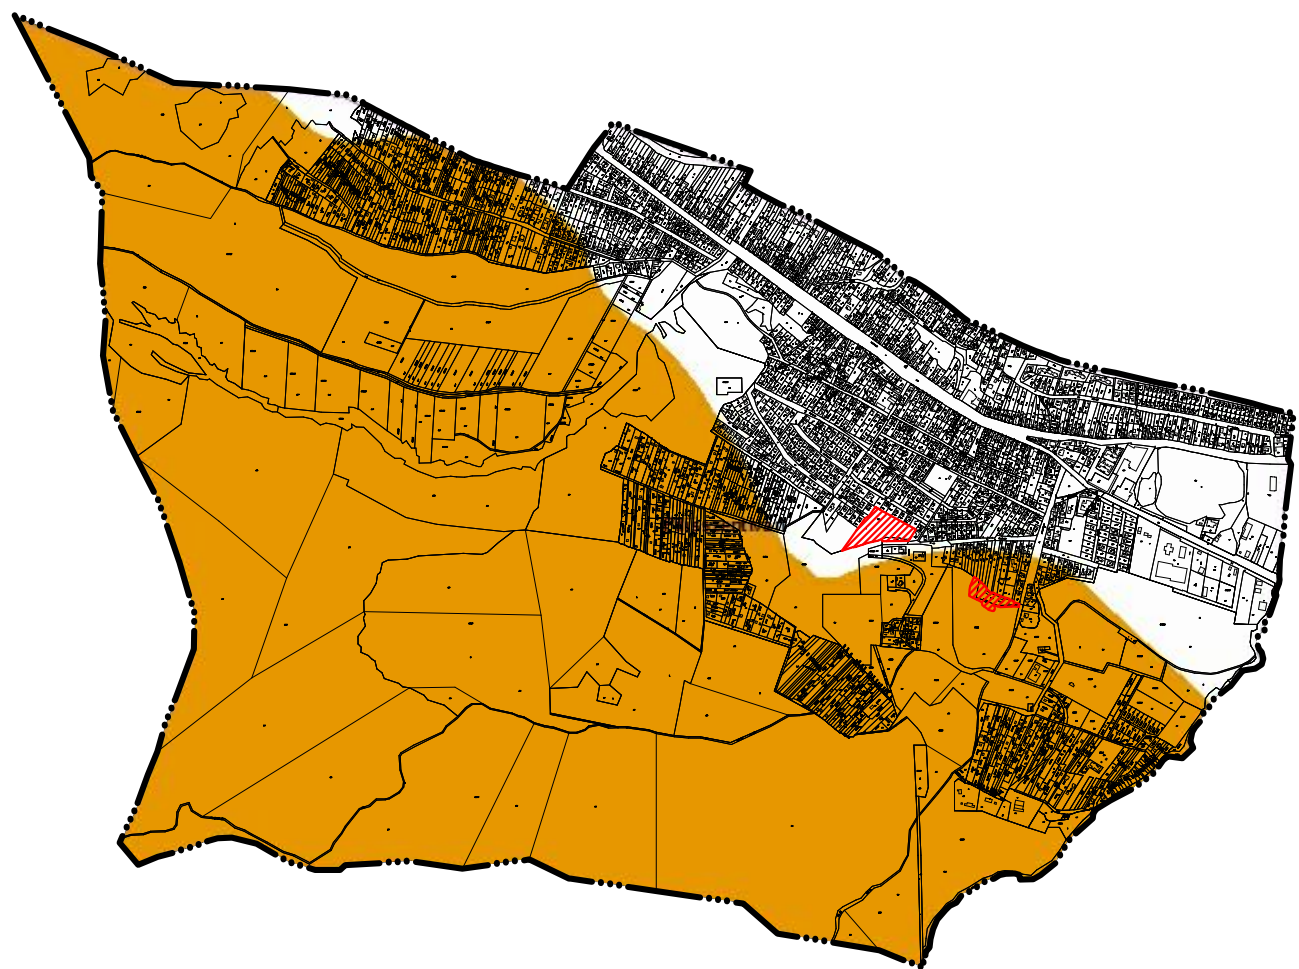

Országos jelentőségű tájképvédelmi terület övezete

Budapesti agglomeráció területrendezési tervében kijelölt területe - 611,6 ha

Településrendezési eszközökben lehatárolt területe

Országos jelentőségű tájképvédelmi terület övezete

Tervezett beépítésre szánt terület